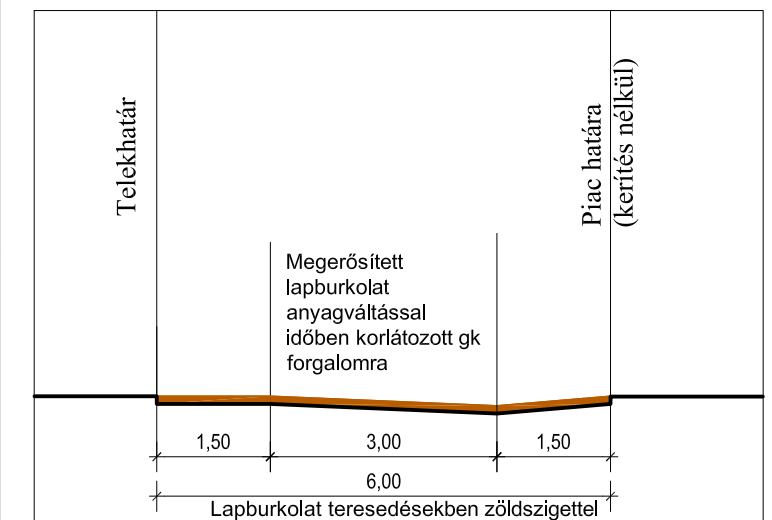

15.K. szelvény jelmagyarázata
többi szelvényen is található elemek külön

-  15.K. szelvényen szabályozott terület határa
-  Építési vonal (épület vagy falazott tömör kerítés)
(Egyúttal szabályozási vonal is)
-  Közterület (piaci parkoló)
-  Közterület (gyalogos felület)
-  Beültetési kötelezettségű telekrész (piac)
-  Építési hely

Út mintakeresztmetszelvevény (gyalogos felület)

SZ-2 15.K.