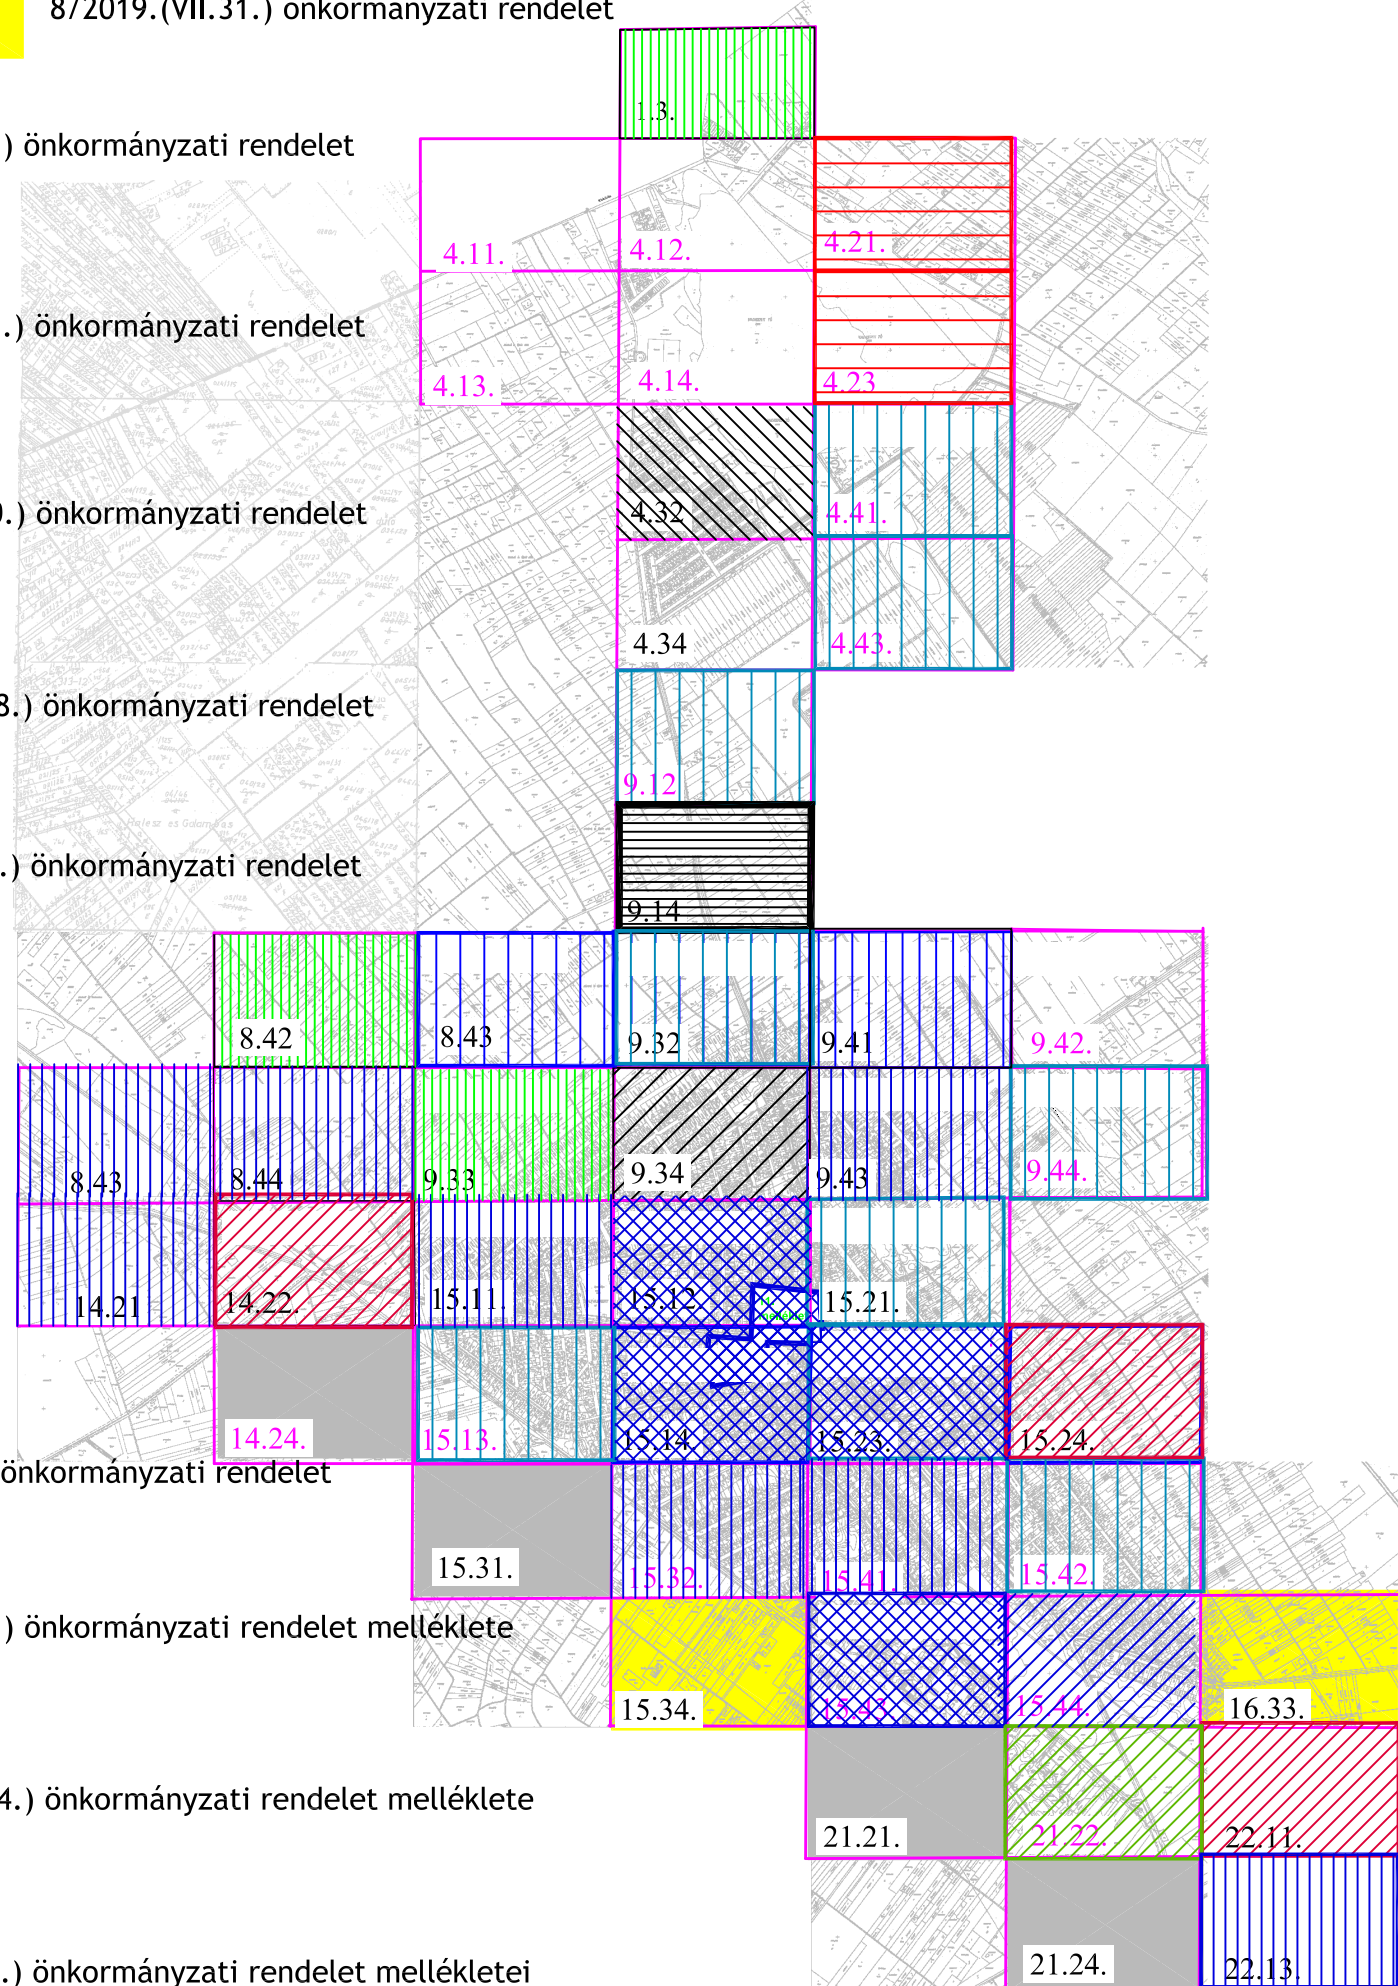

12/2018.(XII.20.) önkormányzati (TELEPÜLÉSKÉPI) rendelet

7/2016.(IV.28.) önkormányzati rendelet

15/2015.(X.29.) önkormányzati rendelet melléklete

11/2015.(VII.14.) önkormányzati rendelet melléklete

11/2014.(IX.25.) önkormányzati rendelet mellékletei

HÉSZ 1. számú függeléke (SZ-2) szabályozási terv szelvényeinek átnézeti lapja

4.12. 11/2003.(VIII.12.) KT rendelet mellékletei

1. melléklet

14/2006.(VI.30.) KT rendelet mellékletei

4. melléklet

12/2007.(X.01.) KT rendelet mellékletei